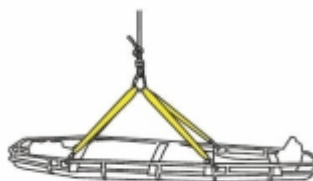

ACESSÓRIOS

ATENÇÃO: LEIA ATENTAMENTE AS INSTRUÇÕES ANTES DE UTILIZAR ESTES DISPOSITIVOS

MAMUTE® Fitas de Içamento MACA RÍGIDA OU DESMONTÁVEL

APLICAÇÃO

Servem como elo de ligação entre a maca e a corda ou cabo de içamento.

DESCRIÇÃO

Possuem comprimento ajustável. Utilizadas para manobras com a maca na posição vertical e horizontal.

ESPECIFICAÇÕES TÉCNICAS

- Fivelas em Aço Inox
- Fitas em Poliamida
- Duas Fitas Amarelas (Içamento)
- Uma Fita Laranja (para sistema tirolesa)
- Resistência de ruptura das fitas: 25 kN

Içamento

Tirolesa

LEIA O MANUAL
MANUAL DOWNLOAD

MAMUTE® Capa de Proteção MACA RÍGIDA OU DESMONTÁVEL

APLICAÇÃO

Com alta resistência, serve para proteger, estocar e aumentar a vida útil das Macas Mamute.

DESCRIÇÃO

Com dois bolsos internos para armazenar materiais de primeiros socorros, possui ainda:

- Fita para pendurar em local de fácil acesso.
- Alça para transporte de mão.
- Alça para transporte à tiracolo.

ESPECIFICAÇÕES TÉCNICAS