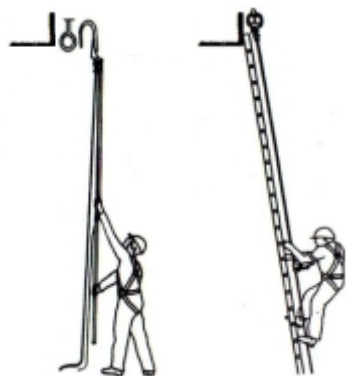

ATENÇÃO: ESTE DISPOSITIVO DEVE SER OPERADO COM CAUTELA NA PROXIMIDADE DE REDES ELÉTRICAS

TOP[®]

CABO DE MANOBRA 8m

APLICAÇÃO

Trabalho em Altura, Espaço Confinado, Indústrias, Florestal, Construção Civil.

DESCRIÇÃO

Indicado para acessar linhas de vida ou ancoragens a partir do chão, para que o trabalhador inicie a subida já estando seguro.

ESPECIFICAÇÕES TÉCNICAS

- Nome: Top
- Cabo em alumínio com pintura epóxi à pó
- Extensores em alumínio anodizado
- Abraçadeiras em alumínio (pintura epóxi)
- Regulagem telescópica variável de 3 a 8 metros
- Peso: 5 Kg
- Garantia: 2 anos

DISPOSITIVO DE MANOBRA:
PROJETADO PARA ACESSAR
PONTOS DE ANCORAGEM.

TOP ACESSÓRIOS

EXTENSOR

Para acessar pontos até
8m de distância

GANCHO

Em Duralumínio (110mm)
*vendido separadamente

REPOSIÇÃO: Temos à disposição partes originais sobressalentes, para seu TOP estar sempre em perfeitas condições de uso:
CABO | ABRAÇADEIRAS | EXTENSORES | GANCHO | ADESIVO